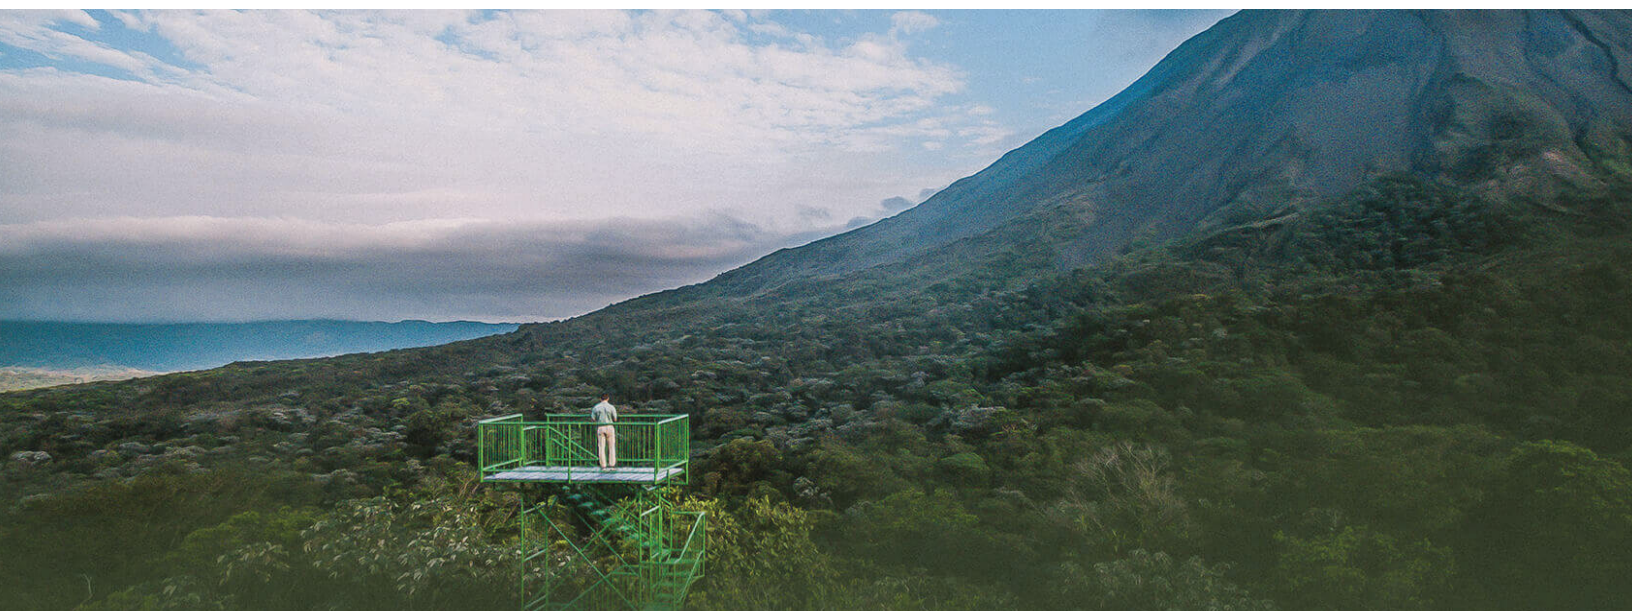

LA SOLUCIÓN

Los factores decisivos fueron claros: facilidad de pago con métodos locales y una suite de herramientas que se ajustaba con precisión a las necesidades de un hotel que busca potenciar sus ventas directas. El servicio de Toll Free brinda a los huéspedes una línea gratuita para contactar al hotel, mientras que el botón de Click2Call integrado en el sitio web convierte visitantes digitales en reservas directas con un solo clic, eliminando la intermediación de agencias.

RESULTADOS E IMPACTO

- ✓ Primeras ventas directas generadas desde el botón Click2Call en el sitio web.
- ✓ Contabilidad ordenada y trazable con métodos de pago locales.
- ✓ Canal directo de contacto para huéspedes potenciales sin costo para ellos.

El hotel ya registra reservas originadas desde el botón Click2Call, con métricas formales en proceso de consolidación a medida que madura la implementación.

EL TESTIMONIO

"La experiencia ha sido excelente, con un servicio muy ágil. Cuentan con herramientas que muchos centros turísticos buscan para conectar directamente con sus clientes, sin que eso represente una inversión elevada. Sin duda los recomendaría."

— **Max Castillo, Director de Operaciones, Arenal Observatory Lodge & Trails.**

✉ ventas@callmyway.com

+5255 4170-8422

☎ +1 305 644 5535

+506 4000-4000

🌐 www.callmyway.com