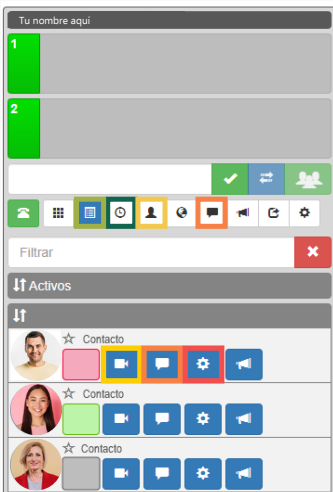

Con IsMyPeers detectas la disponibilidad de tus colaboradores y compañeros de equipo, acortando los procesos operativos. Instalación sencilla sin cables ni ataduras

Imagen empresarial

Con características como menús y audios de bienvenida personalizados, mejoran la percepción profesional y la experiencia del cliente.

Interfaz de usuario

Comunicación empresarial

- BLF
- Historial de llamadas
- Contactos de Google
- Videoconferencias
- Chat
- Ajustes

Colaboración empresarial

Videoconferencia

Chat empresarial

Reportes de llamadas