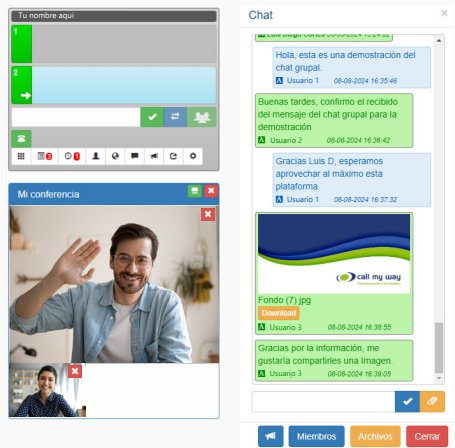

¡Facilita la comunicación sin importar tu ubicación geográfica!

Implementación ágil

Revolucionamos tu comunicación con nuestra app de telefonía por internet y conmutador en la nube: disfruta de llamadas económicas y una imagen profesional impecable, todo mientras simplificas la gestión de tus comunicaciones desde cualquier lugar.

Múltiples herramientas

IsMyPeers integra llamadas, mensajes de texto, videollamadas y otras funciones de comunicación en una sola plataforma, simplificando la gestión de las comunicaciones.

Agilidad en los procesos

Con IsMyPeers detectas la disponibilidad de tus colaboradores y compañeros de equipo, acortando los procesos operativos. Instalación sencilla sin cables ni ataduras

Imagen empresarial

Con características como menús y audios de bienvenida personalizados, mejoran la percepción profesional y la experiencia del cliente.

Interfaz de usuario

Comunicación empresarial

- BLF
- Historial de llamadas
- Contactos de Google
- Videoconferencias
- Chat
- Ajustes

Colaboración empresarial

Videoconferencia

Chat empresarial

Reportes de llamadas